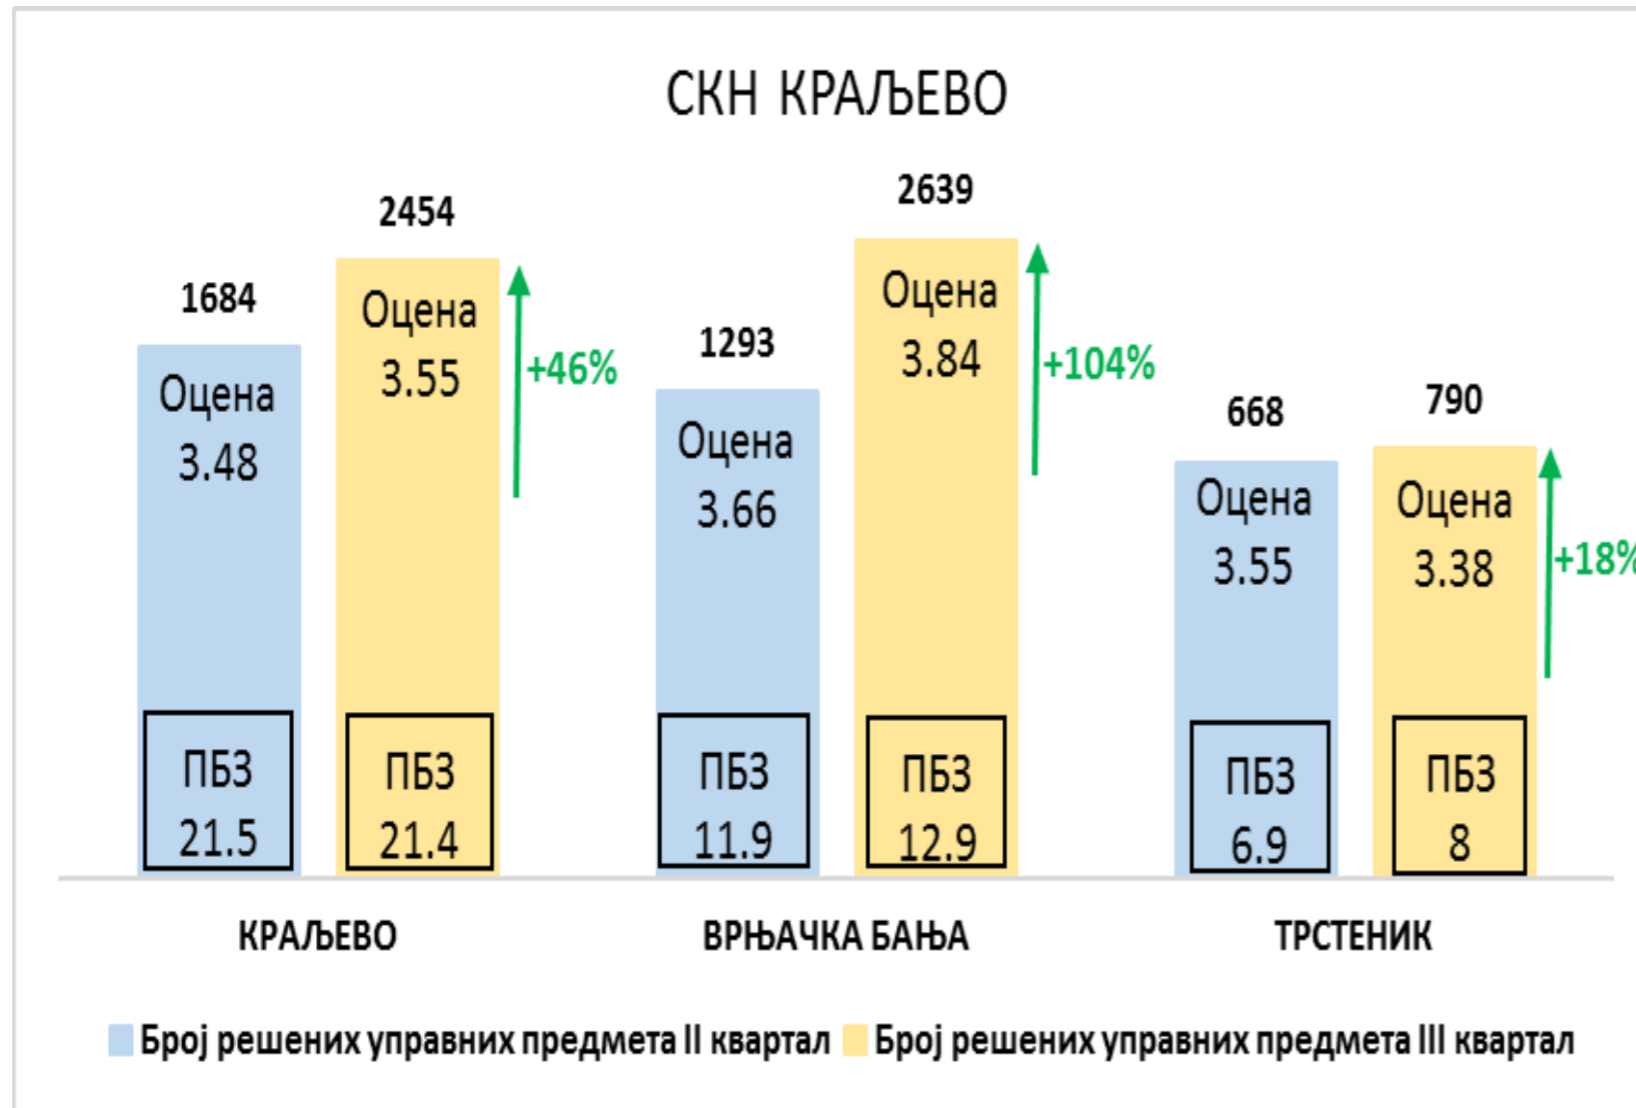

НАПОМЕНА

Службе за катастар непокретности Прокупље, Блаце, Житорађа и Куршумлија

СКН КУРШУМЛИЈА ИМА ВЕЋУ РЕАЛИЗАЦИЈУ У III КВАРТАЛУ АЛИ ЈЕ ИМАЛА И ВЕЋИ БРОЈ ЗАПОСЛЕНИХ ТЕ ЈЕ ИЗ ТИХ РАЗЛОГА ОЦЕНА МАЊА НЕГО У II КВАРТАЛУ

НАПОМЕНА

Службе за катастар непокретности Краљево, Врњачка Бања и Трстеник

СКН КРАЉЕВО ИМА БОЉУ РЕАЛИЗАЦИЈУ У III КВАРТАЛУ АЛИ ЈЕ ИЗМЕРЕНО АКТИВНО РАДНО ВРЕМЕ ИСПОД 5Н 30MIN ШТО ЈЕ ИСПОД ПРОПИСАНИХ РАДНИХ ЦИЉЕВА ЗА 2022. ГОДИНУ ТЕ ЈЕ ОВО РАЗЛОГ ОВАКО ПОСТИГНУТИХ РЕЗУЛТАТА
 СКН ТРСТЕНИК ИМА БОЉУ РЕАЛИЗАЦИЈУ У III КВАРТАЛУ АЛИ ЈЕ ИМАЛА И ВЕЋИ БРОЈ ЗАПОСЛЕНИХ ТЕ ЈЕ ИЗ ТИХ РАЗЛОГА ОЦЕНА МАЊА НЕГО У II КВАРТАЛУ