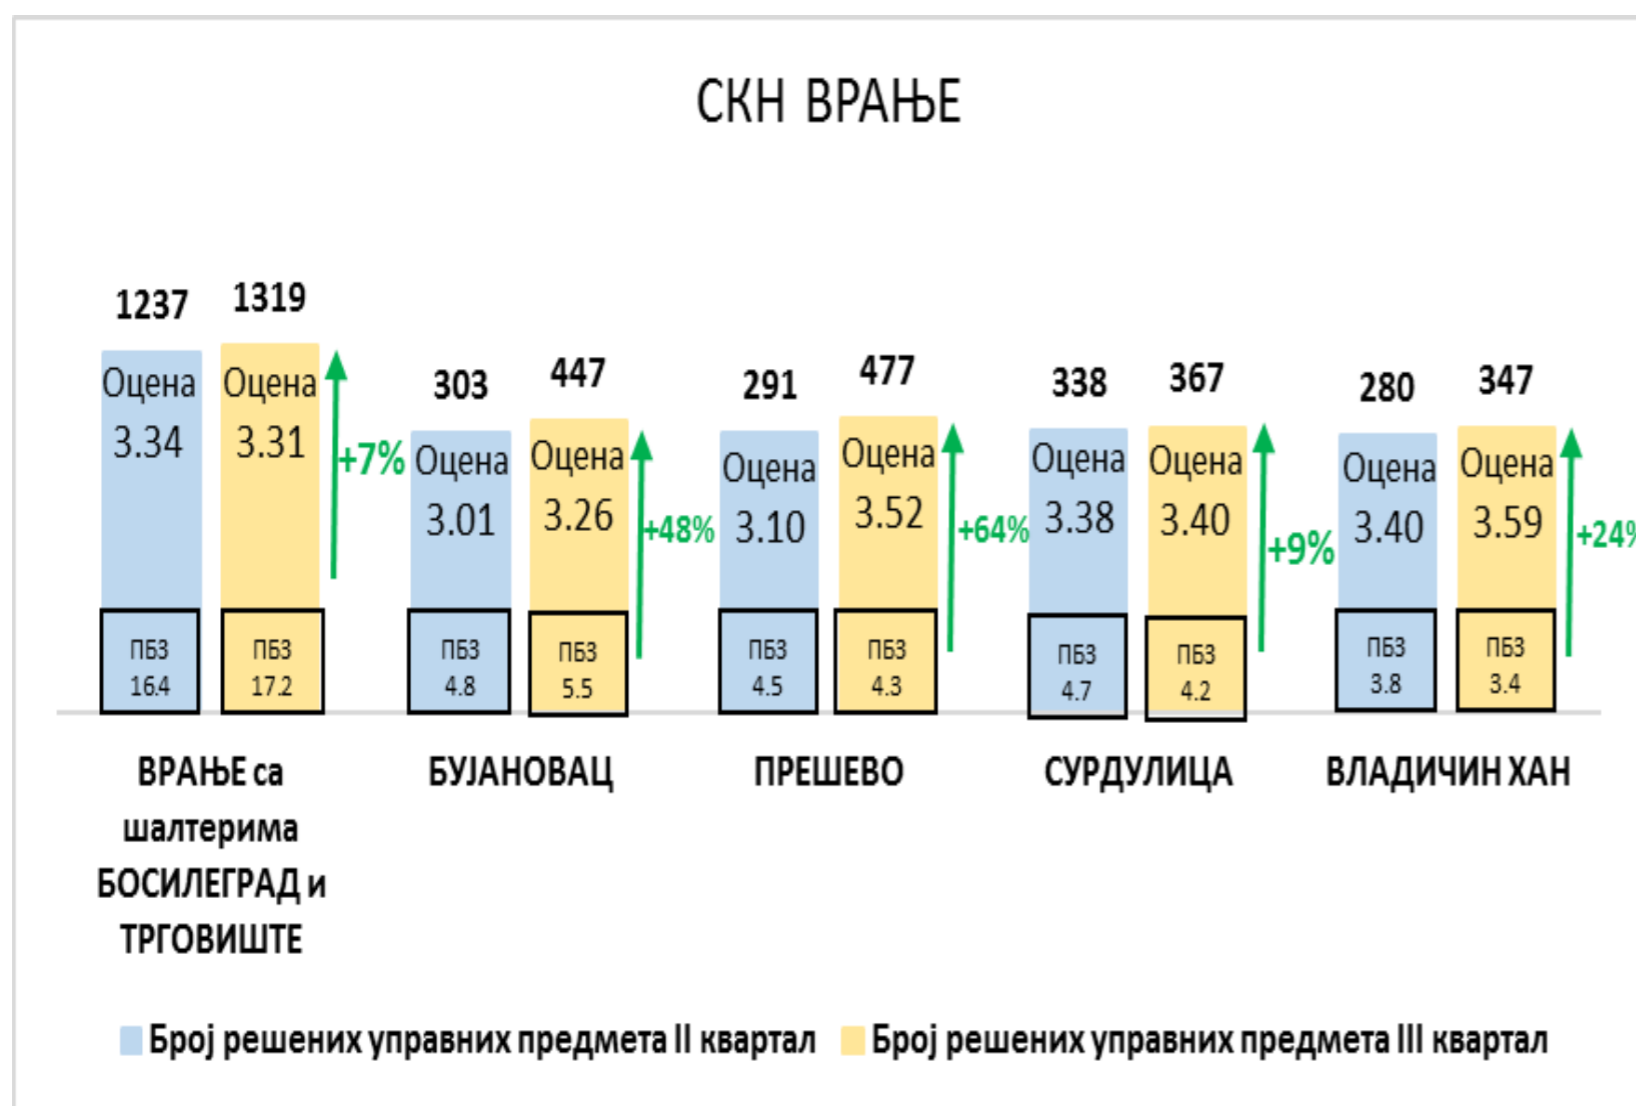

Службе за катастар непокретности Врање, Босилеград, Трговиште, Бујановац, Прешево, Сурдулица и Владичин Хан

СКН ВРАЊЕ ИМА ВЕЋУ РЕАЛИЗАЦИЈУ У III КВАРТАЛУ АЛИ ЈЕ ИМАЛА И ВЕЋИ БРОЈ ЗАПОСЛЕНИХ ТЕ ЈЕ ИЗ ТИХ РАЗЛОГА ОЦЕНА МАЊА НЕГО У II КВАРТАЛУ

НАПОМЕНА