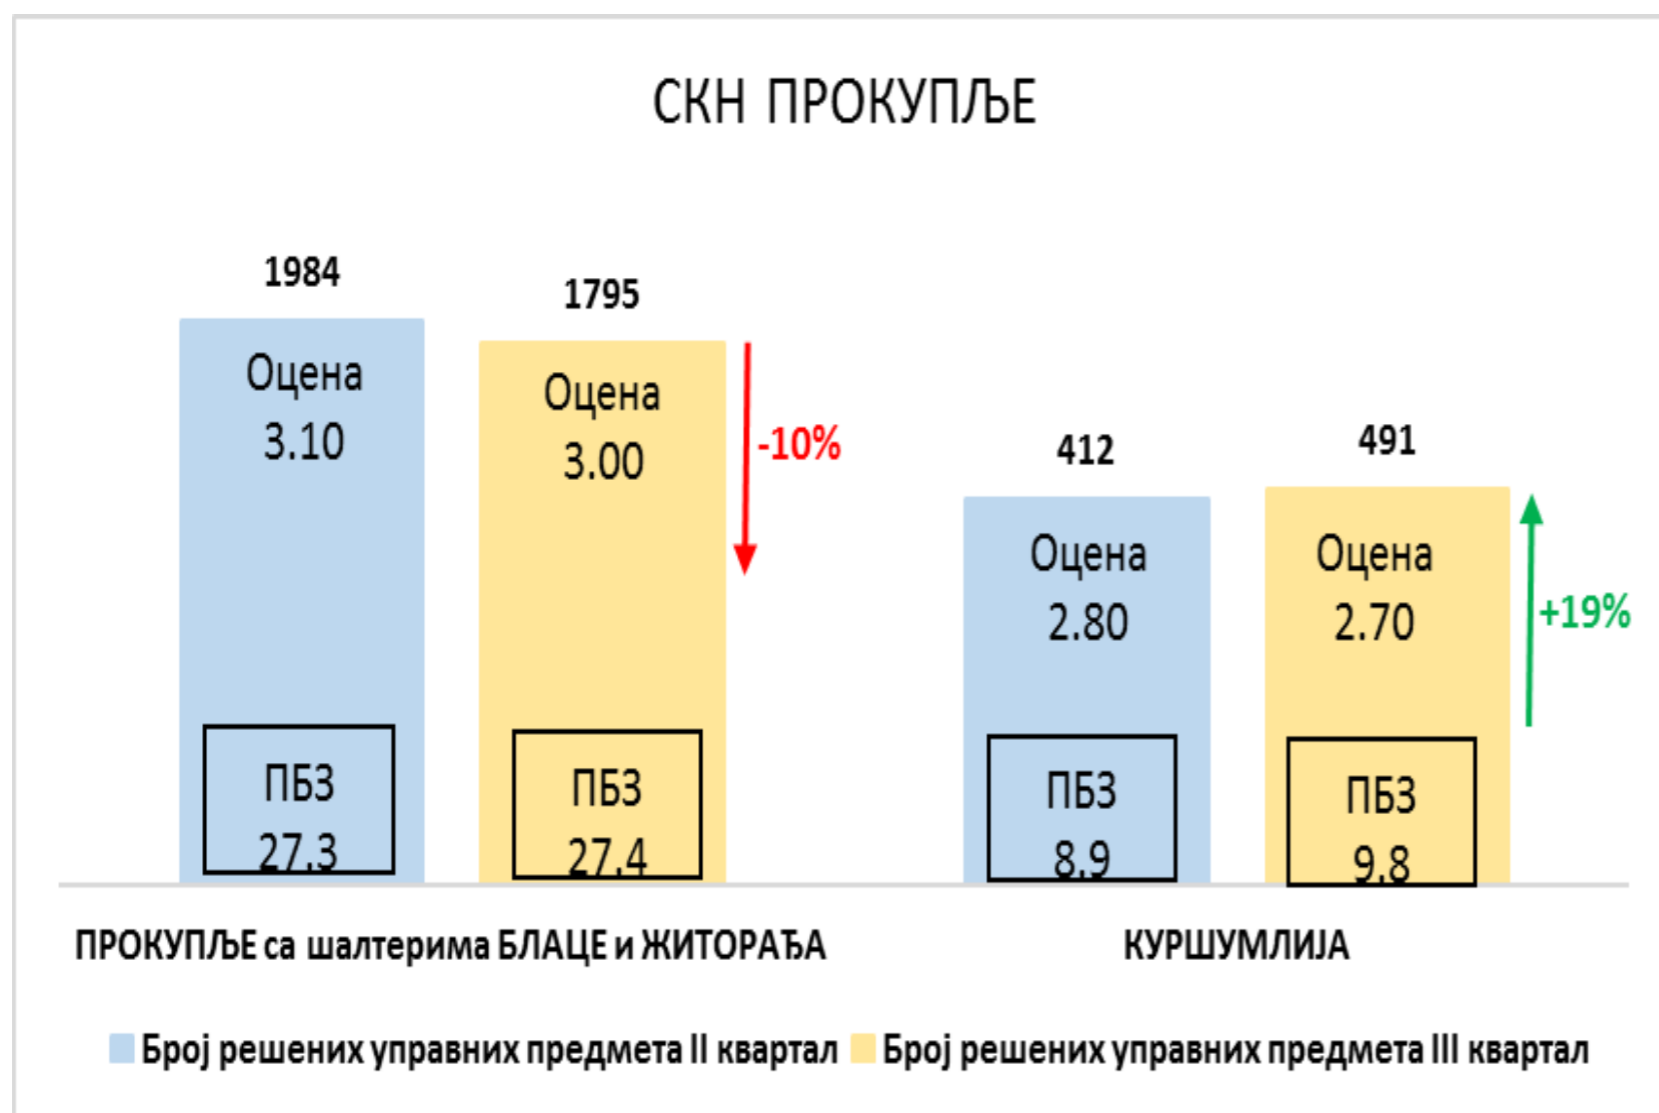

Службе за катастар непокретности Прокупље, Блаце, Житорађа и Куршумлија

СКН КУРШУМЛИЈА ИМА ВЕЋУ РЕАЛИЗАЦИЈУ У III КВАРТАЛУ АЛИ ЈЕ ИМАЛА И ВЕЋИ БРОЈ ЗАПОСЛЕНИХ ТЕ ЈЕ ИЗ ТИХ РАЗЛОГА ОЦЕНА МАЊА НЕГО У II КВАРТАЛУ

НАПОМЕНА