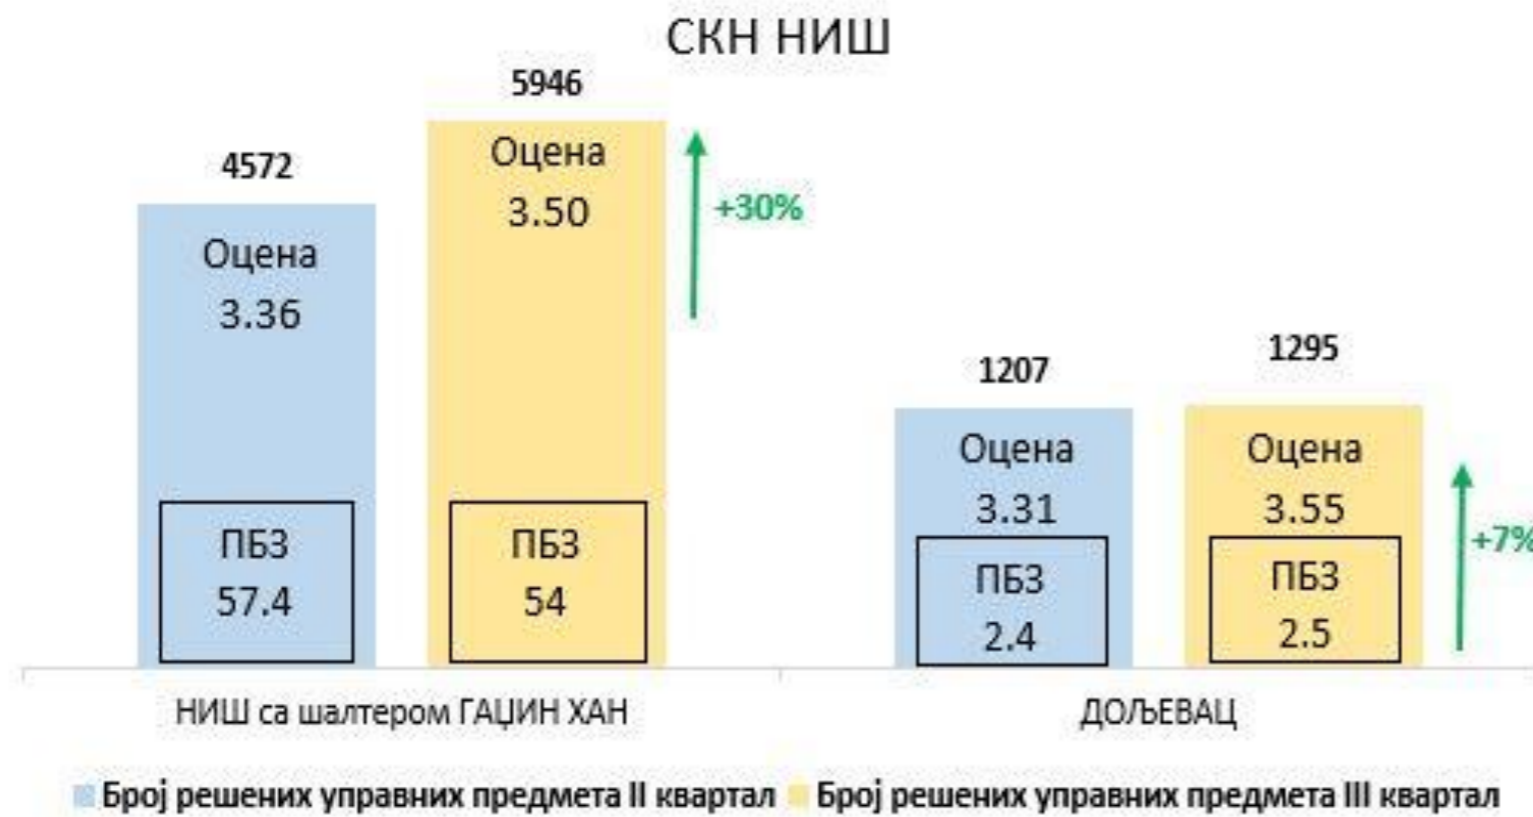

ЈУЖНА СРБИЈА

Службе за катастар непокретности Ниш, Гаџин Хан и Доњевац

СКН НИШ ИМА БОЉУ РЕАЛИЗАЦИЈУ У III КВАРТАЛУ АЛИ ЈЕ ИЗМЕРЕНО АКТИВНО РАДНО ВРЕМЕ ИСПОД 5Н 30MIN ШТО ЈЕ ИСПОД ПРОПИСАНИХ РАДНИХ ЦИЉЕВА ЗА 2022. ГОДИНУ

НАПОМЕНА

Службе за катастар непокретности Алексинац, Мерошина, Ражањ и Сврљиг

Службе за катастар непокретности Лесковац, Црна Трава, Медвеђа, Бојник, Лебане и Власотинце

СКН БОЈНИК ИМА БОЉУ РЕАЛИЗАЦИЈУ У III КВАРТАЛУ АЛИ ЈЕ ИЗМЕРЕНО АКТИВНО РАДНО ВРЕМЕ ИСПОД 5Н 30МИН ШТО ЈЕ ИСПОД ПРОПИСАНИХ РАДНИХ ЦИЉЕВА ЗА 2022. ГОДИНУ ШТО ЈЕ РЕЗУЛТИРАЛО ОВАКОМ ОЦЕНОМ ЗА III КВАРТАЛ