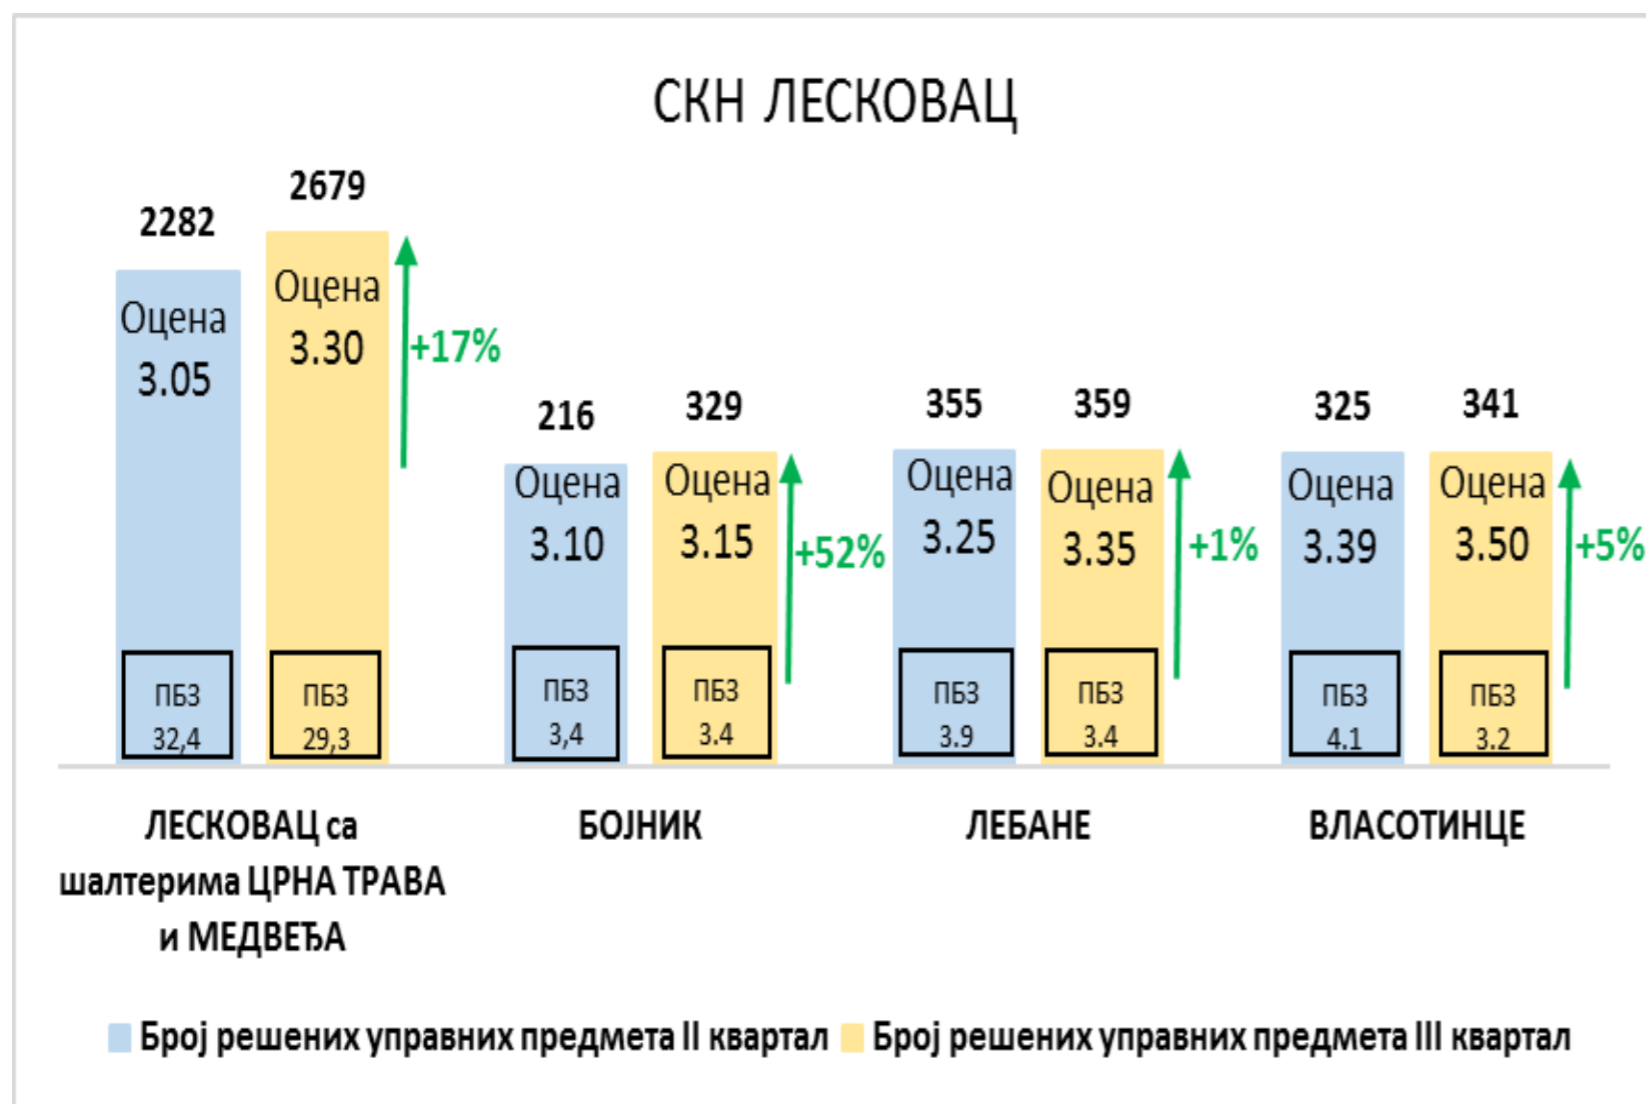

ЈУЖНА СРБИЈА

Службе за катастар непокретности Ниш, Гаџин Хан и Доњевац

СКН НИШ ИМА БОЉУ РЕАЛИЗАЦИЈУ У III КВАРТАЛУ АЛИ ЈЕ ИЗМЕРЕНО АКТИВНО РАДНО ВРЕМЕ ИСПОД 5Н 30MIN ШТО ЈЕ ИСПОД ПРОПИСАНИХ РАДНИХ ЦИЉЕВА ЗА 2022. ГОДИНУ

НАПОМЕНА

Службе за катастар непокретности Алексинац, Мерошина, Ражањ и Сврљиг

Службе за катастар непокретности Лесковац, Црна Трава, Медвеђа, Бојник, Лебане и Власотинце

СКН БОЈНИК ИМА БОЉУ РЕАЛИЗАЦИЈУ У III КВАРТАЛУ АЛИ ЈЕ ИЗМЕРЕНО АКТИВНО РАДНО ВРЕМЕ ИСПОД 5Н 30МИН ШТО ЈЕ ИСПОД ПРОПИСАНИХ РАДНИХ ЦИЉЕВА ЗА 2022. ГОДИНУ ШТО ЈЕ РЕЗУЛТИРАЛО ОВАКОМ ОЦЕНОМ ЗА III КВАРТАЛ