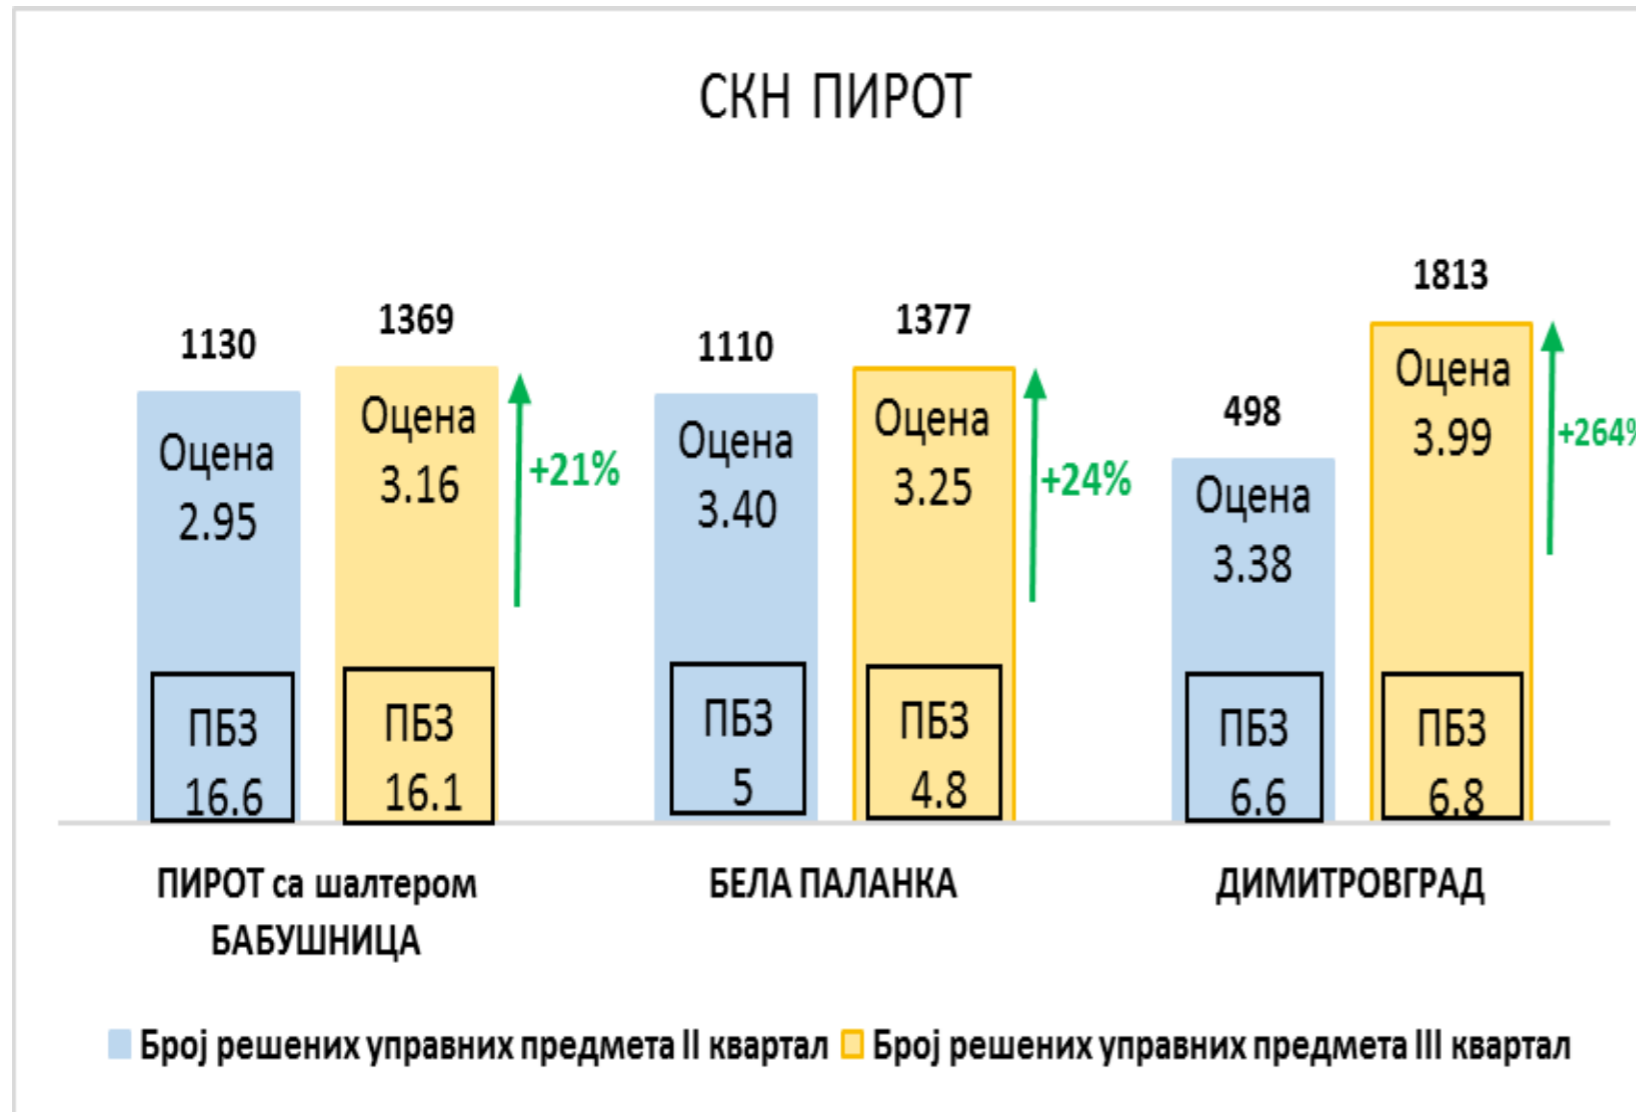

Службе за катастар непокретности Пирот, Бабушница, Бела Паланка и Димитровград

СКН БЕЛА ПАЛАНКА ИМА БОЉУ РЕАЛИЗАЦИЈУ У III КВАРТАЛУ АЛИ ЈЕ ИЗМЕРЕНО АКТИВНО РАДНО ВРЕМЕ ИСПОД 5Н 30MIN ШТО ЈЕ ИСПОД ПРОПИСАНИХ РАДНИХ ЦИЉЕВА ЗА 2022. ГОДИНУ ТЕ ЈЕ ИЗ ТИХ РАЗЛОГА ОЦЕНА МАЊА НЕГО У II КВАРТАЛУ

НАПОМЕНА