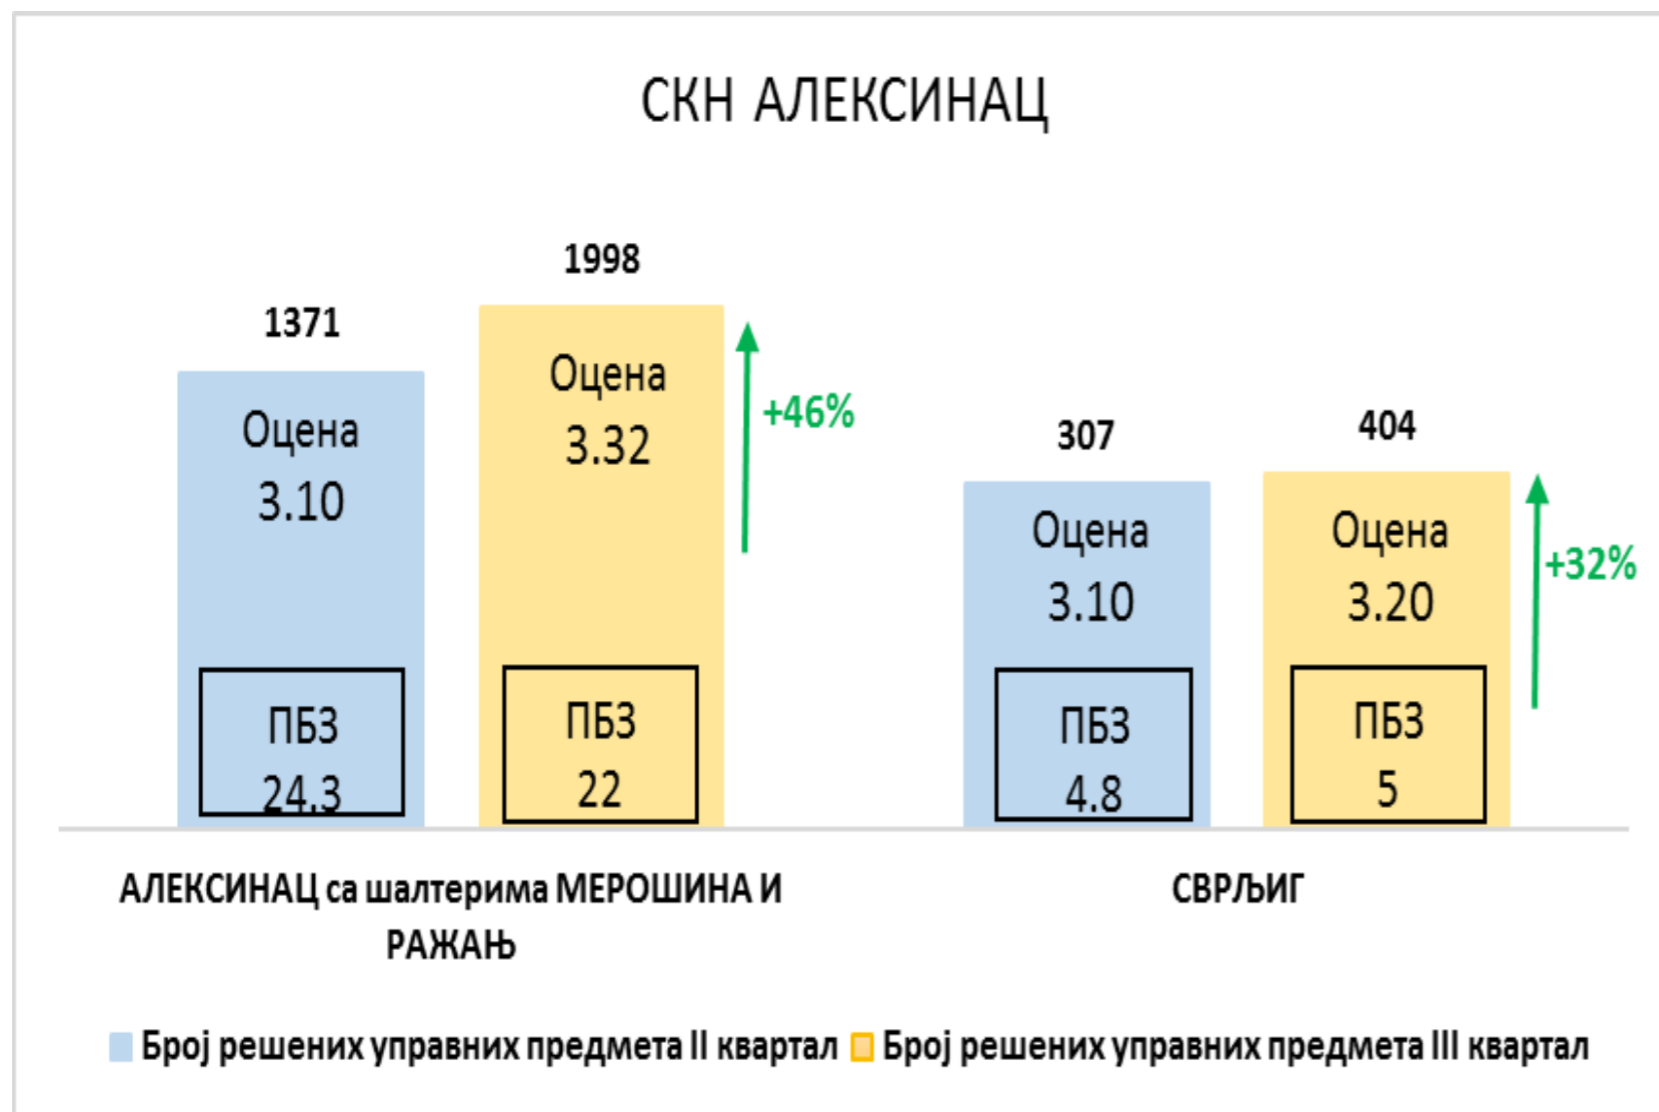

Службе за катастар непокретности Алексинац, Мерошина, Ражањ и Сврљиг